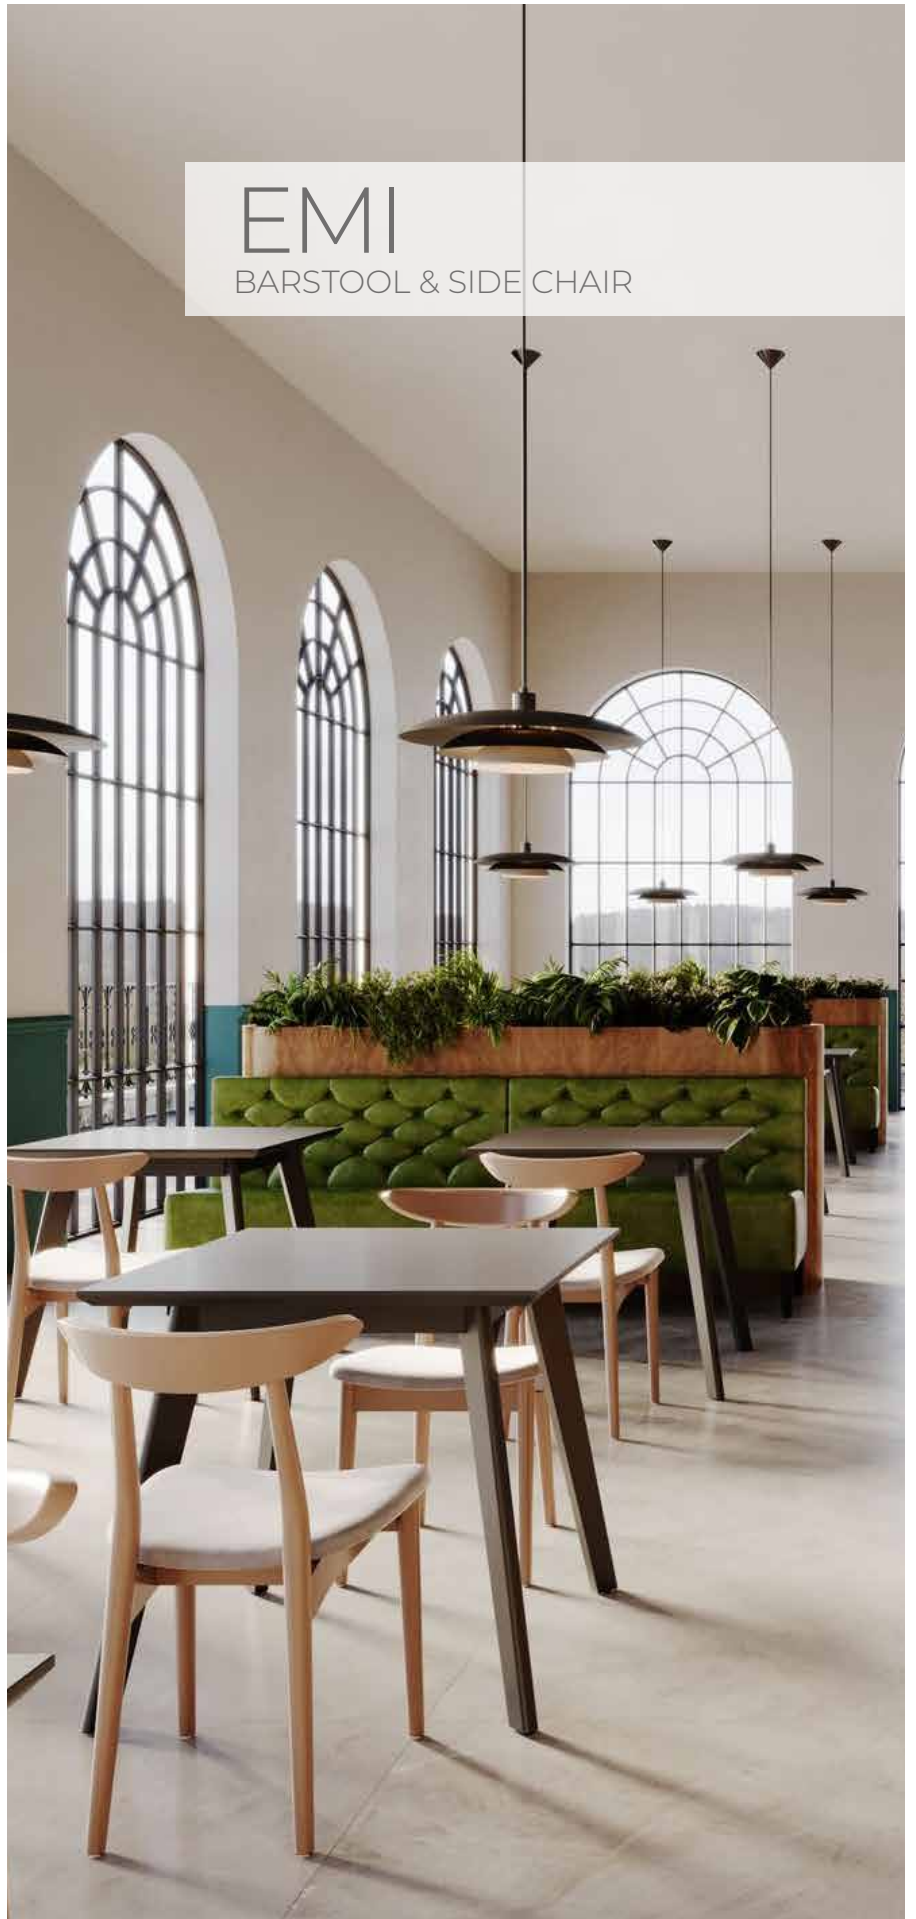

21.75" D | 19.75" W | 31.5" H

MATTEO  
SWIVEL BARSTOOL

23"D | 19.75"W | 42.5"H

23"D | 19.75"W | 42.5"H

EMI

BARSTOOL & SIDE CHAIR

22" D | 18" W | 31.5" H

20.5" D | 18.75" W | 44.5" H